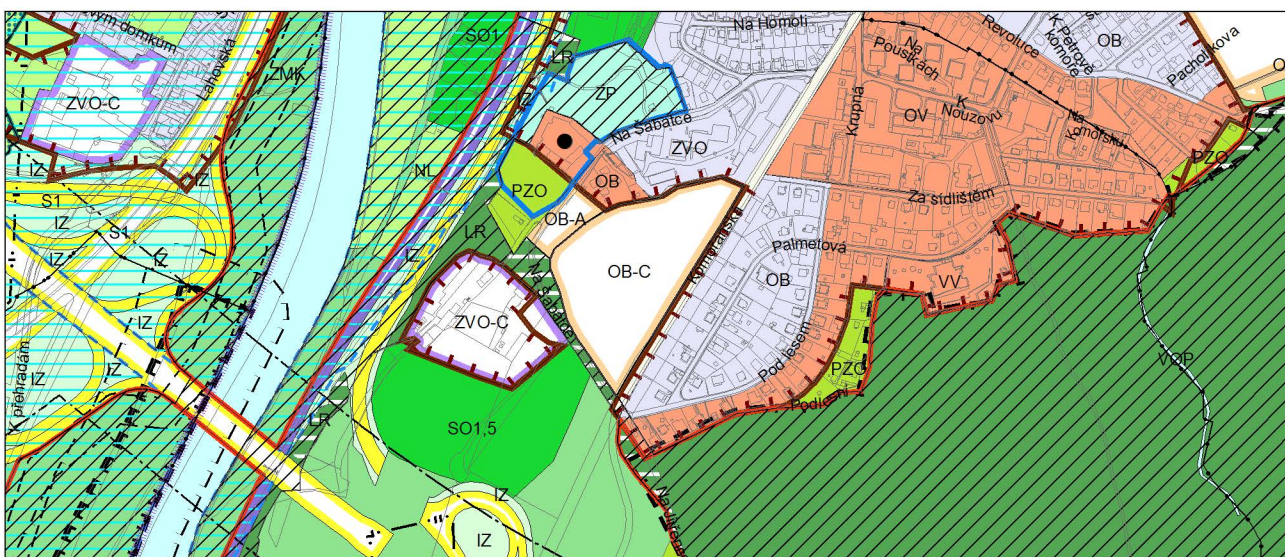

Výkres č. 31 - Podrobné členění ploch zeleně, platný stav k 22. 10. 2009

M 1 : 10 000

Promítnutí změny do výkresu č. 31 - Podrobné členění ploch zeleně

M 1 : 10 000